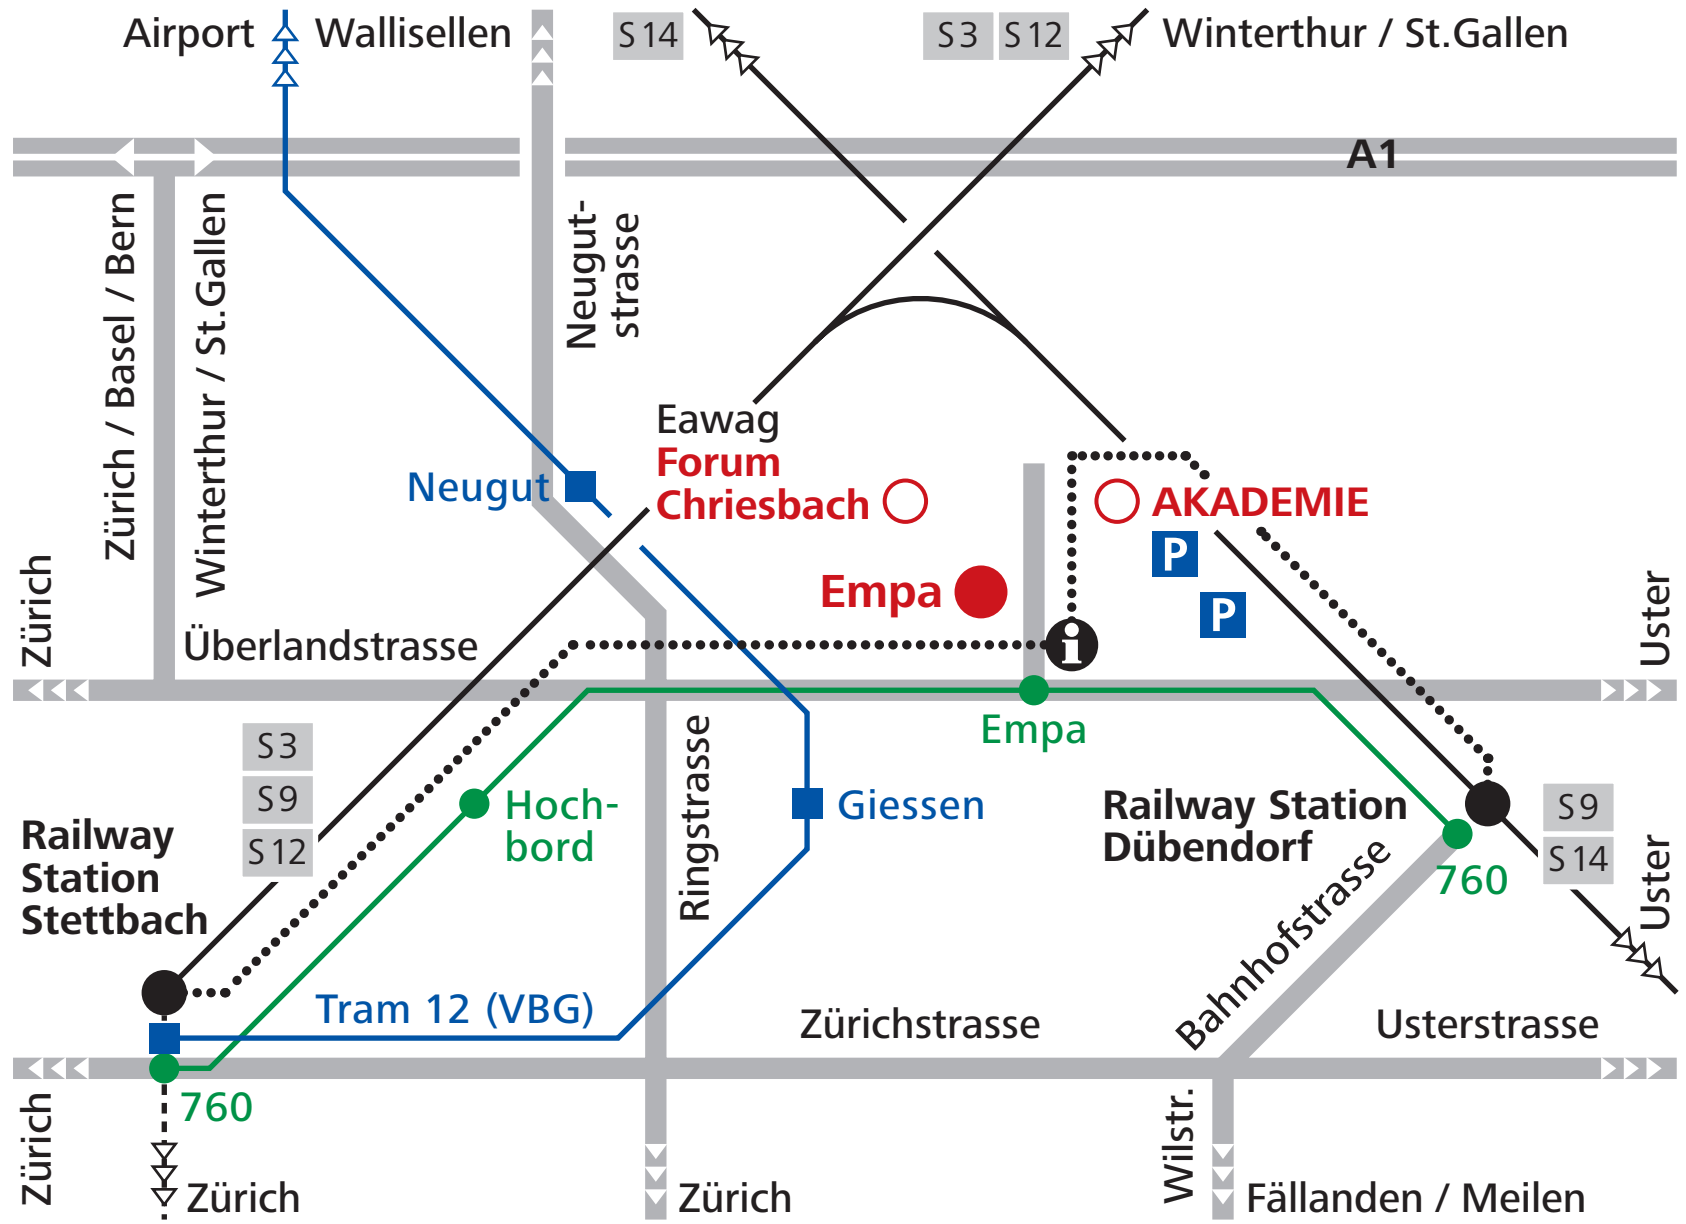

# Main connections to the Empa location in Dübendorf (extensive)

Überlandstrasse 129  
CH-8600 Dübendorf  
Phone +41 58 765 11 11  
Fax +41 58 765 11 22  
www.empa.ch

Address for GPS/sat nav:  
Eduard-Amstutz-Strasse,  
8600 Dübendorf

● Bus Stop    ■ Glattalbahn Stop    ..... Footpath    Dübendorf 10 min, Stettbach 20 min